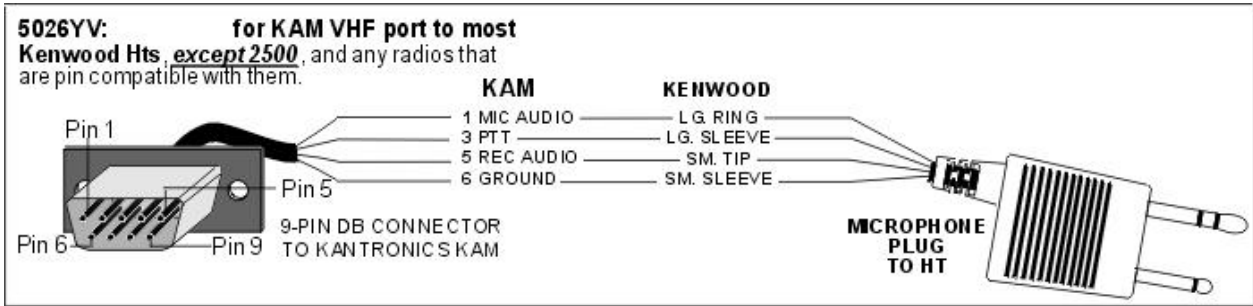

Collegamento per Kenwood TH78 al KAM

Collegamento per Kenwood TH78 a TinyTrak

TinyTrak

TH78

- | | |
|-----------|-------------------------------|
| 1 PTT | Jack grande Stelo |
| 2 Speaker | Jack piccolo Punta |
| 5 Ground | Jack piccolo Stelo |
| 6 Mike | Jack grande Anello intermedio |

Collegamento per Kenwood TH78 a NerwBaycom

NewBaycom

TH78

- | | |
|--------------|-------------------------------|
| 1,3,5 Ground | Jack piccolo Stelo |
| 2 Mike | Jack grande Anello intermedio |
| 4 PTT | Jack grande Stelo |
| 6 Speaker | Jack piccolo Punta |